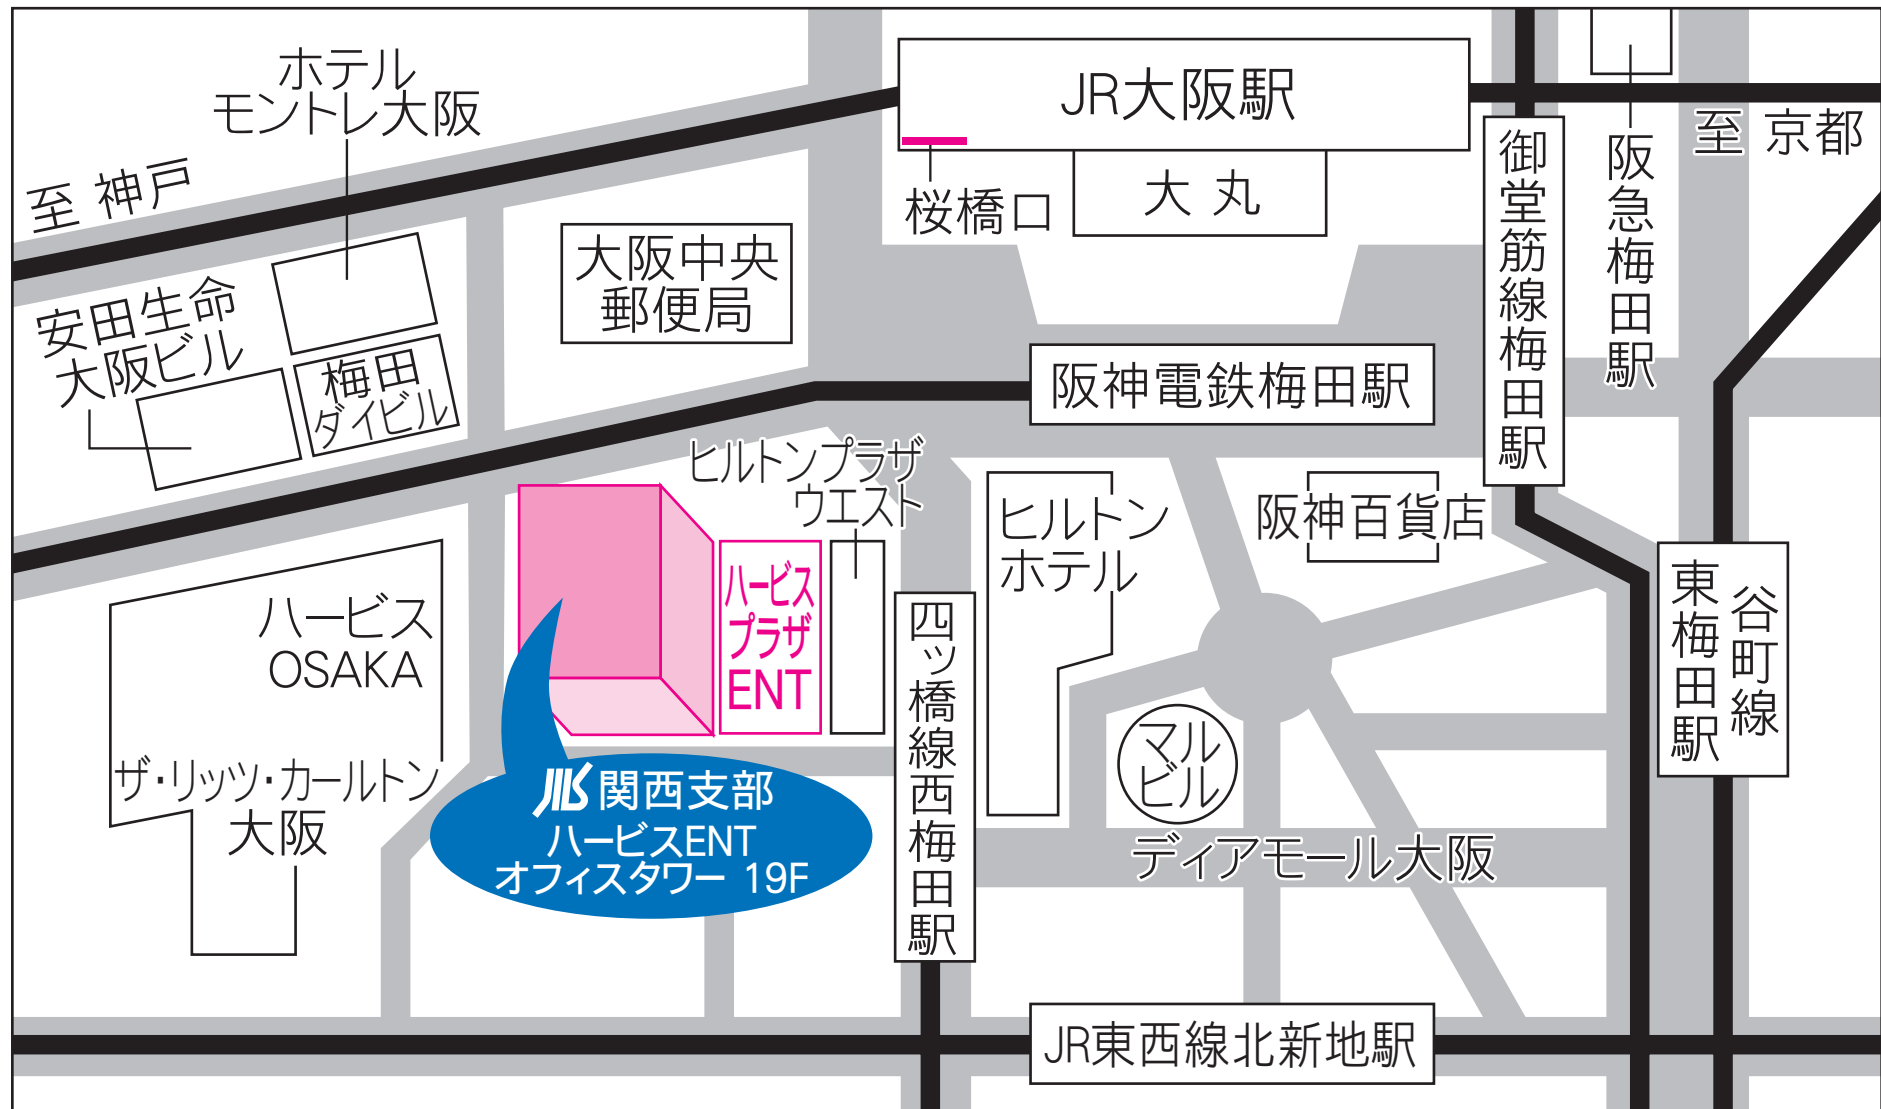

社団法人 日本ロジスティクスシステム協会 関西支部

〒530-0001 大阪市北区梅田2-2-22 ハービスENTオフィスタワー19F

TEL 06-4797-2070(直通) FAX 06-4797-2071

- 阪神『梅田駅』／地下鉄四つ橋線『西梅田駅』より徒歩1分
- JR『大阪駅』(桜橋口)より徒歩2分
- JR『北新地駅』より徒歩4分
- 地下鉄御堂筋線『梅田駅』より徒歩5分
- 阪急『梅田駅』より徒歩15分